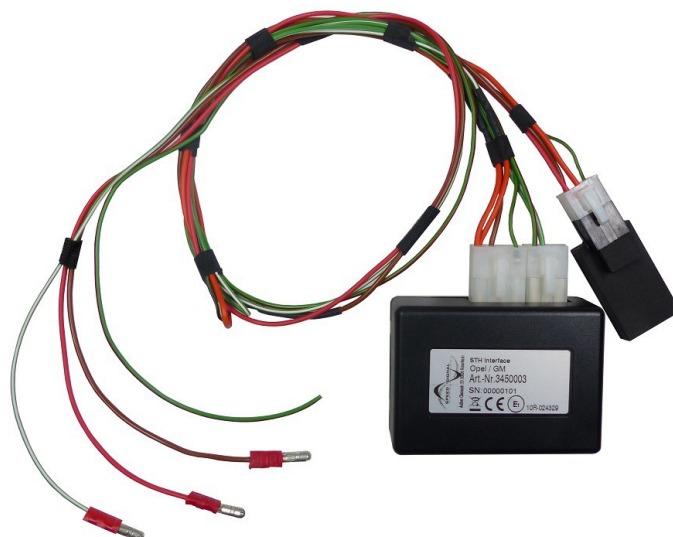

STH-Interface

3450003

für Opel

speedsignal GmbH
Carl-von-Ossietzky-Straße 3
D-83043 Bad Aibling
Tel: +498061 / 495180
Fax: +498061 / 4951810
info@speedsignal.de
www.speedsignal.de

Standheizungsinterface für Opel

Fahrzeuge

- Opel Adam
- Opel Astra J
- Opel Cascada
- Opel Insignia
- Opel Meriva B
- Chevrolet Cruze
- Chevrolet Orlando
- Saab 9-5 Typ YS3GOpel
- Zafira C

Copyright and technical changes under reserve.

Technische Änderungen und Copyright vorbehalten

Beschreibung	Farbe	Anschluss
+12V Spannungsversorgung	rot	Zur STH
Masse (GND)	braun	Zur STH
STH Signal (+12V)	grün-weiß	Zur STH
CAN-Signal	grün-rot	Zur OBD-Buchse Pin 1