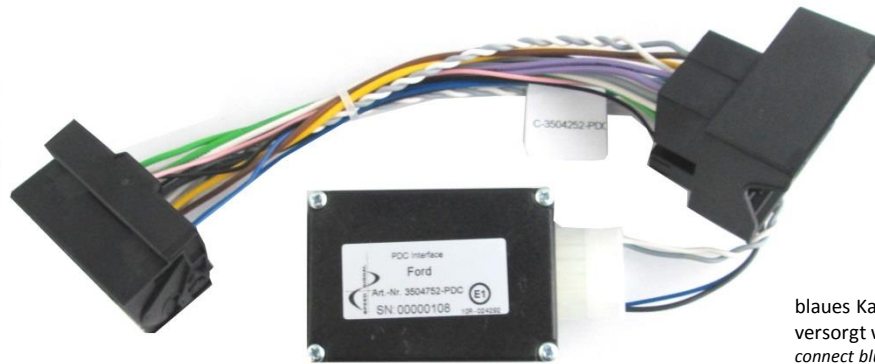

CAN-Bus Interface für die akustische Wiedergabe der PDC
CAN-Bus interface for acoustic park distance control

Fahrzeuge vehicles

- Ford - Galaxy 2012-**
- S-Max 2012-**
- Kuga 2012-**
- Mondeo 2012-**

Folgende Funktionen werden vom Interface unterstützt:
supported features of Interface:

PDC

blaues Kabel muss mit 12V versorgt werden / connect blue cable with 12V

Interface zwischen Fahrzeug und Lenkrad-Interface stecken
connect Interface between vehicle and swc interface

Disclaimer:

Bitte beachten Sie, generell beim Einbau von elektronischen Baugruppen in Fahrzeugen, die Einbaurichtlinien und Garantiebestimmungen des Fahrzeugherstellers. Sie müssen auf jeden Fall den Auftraggeber (Fahrzeughalter) auf den Einbau eines Interfaces aufmerksam machen, und über die Risiken aufklären. Es empfiehlt sich mit dem Fahrzeughersteller oder einer seiner Vertragswerkstätten Kontakt aufzunehmen, um Risiken auszuschließen.