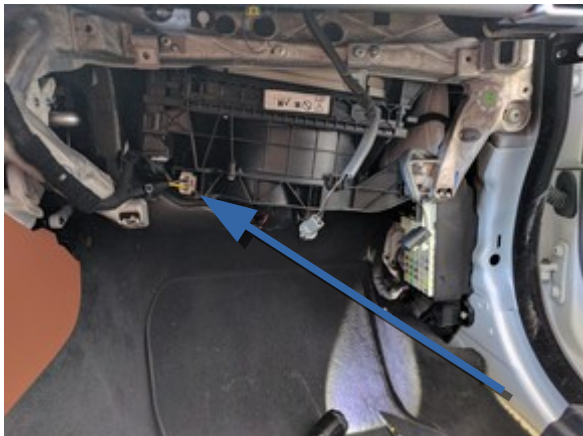

Einbauanleitung Standheizungsadapter B-3546610 installation guide auxiliary heating interface

Fahrzeuge / vehicles

Jaguar XE

Einbau im Fahrzeug installation into the vehicle

Demontagehinweise Handschuhfach Dismantling hints for glove compartment

rechte seitliche Blende am Armaturenbrett
nach vorn herausclipsen

clip out the side panel at the right side of the
dashboard forwards

Handschuhfach entfernen remove the glove compartment

IHKA (Integrierte Heiz-Klimaanlage) mit den Anschlüssen lokalisieren

localize the integrated heating and air conditioning system with
its connectors